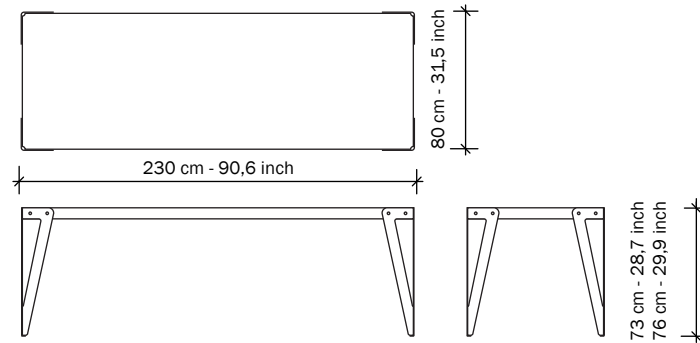

SPECIFICATIONS

Table top:

Steel, 2 mm thick, powder coated.

Table leg:

Steel, 4 mm thick, powder coated, with plastic feet.

Bolts:

allen bolts, black.

Weight:

140x70x73: 32,4 kg - 71,4 lb.
140x70x76: 33,2 kg - 73,2 lb.
110x110x73: 35,4 kg - 78,0 lb.
110x110x76: 36,2 kg - 79,8 lb.
200x90x73: 47,5 kg - 104,7 lb.
200x90x76: 48,3 kg - 106,5 lb.

3D-FILES OR HR-IMAGES

Check: www.functionals.eu/downloads

LLOYD Table

230x80 280x90

SERENER

Black

White

Dark grey

Parallel

allen bolts, black.

Weight:

230x80x73: 49,8 kg - 109,8 lb.

230x80x76: 50,6 kg - 111,6 lb.

280x90x73: 63,4 kg - 139,8 lb.

280x90x76: 64,2 kg - 141,5 lb.

3D-FILES OR HR-IMAGES

Check: www.functionals.eu/downloads