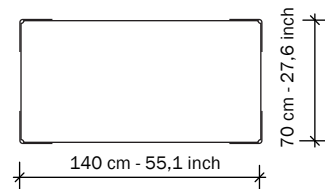

LLOYD Table

140x70 110x110 200x90
SERENER

Black

White

Dark grey

Parallel

Rust

Tuscan

SPECIFICATIONS

Table top:

Steel, 2 mm thick, powder coated.

Table leg:

Steel, 4 mm thick, powder coated, with plastic feet.

Bolts:

allen bolts, black.

Weight:

140x70x73: 32,4 kg - 71,4 lb.
140x70x76: 33,2 kg - 73,2 lb.
110x110x73: 35,4 kg - 78,0 lb.
110x110x76: 36,2 kg - 79,8 lb.
200x90x73: 47,5 kg - 104,7 lb.
200x90x76: 48,3 kg - 106,5 lb.

3D-FILES OR HR-IMAGES

allen bolts, black.

Weight:

230x80x73: 49,8 kg - 109,8 lb.

230x80x76: 50,6 kg - 111,6 lb.

280x90x73: 63,4 kg - 139,8 lb.

280x90x76: 64,2 kg - 141,5 lb.

3D-FILES OR HR-IMAGES

Check: www.functionals.eu/downloads