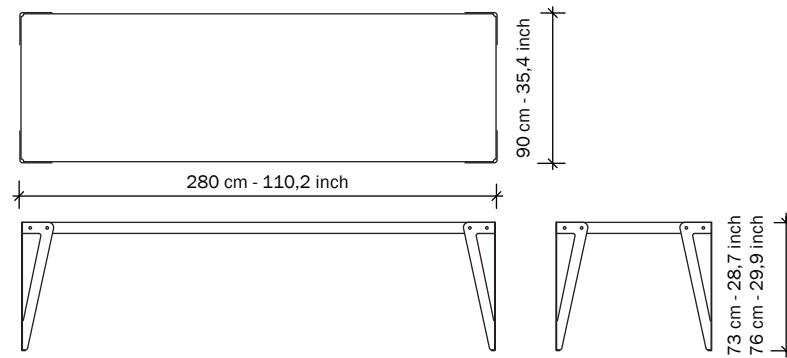

SPECIFICATIONS

Table top:

Steel, 2 mm thick, powder coated.

Table leg:

Steel, 4 mm thick, powder coated, with plastic feet.

Bolts:

allen bolts, black.

Weight:

140x70x73: 32,4 kg - 71,4 lb.
140x70x76: 33,2 kg - 73,2 lb.
110x110x73: 35,4 kg - 78,0 lb.
110x110x76: 36,2 kg - 79,8 lb.
200x90x73: 47,5 kg - 104,7 lb.
200x90x76: 48,3 kg - 106,5 lb.

3D-FILES OR HR-IMAGES

Check: www.functionals.eu/downloads

LLOYD Table

230x80 280x90

SERENER

Black

White

Dark grey

Parallel

allen bolts, black.

Weight:

230x80x73: 49,8 kg - 109,8 lb.

230x80x76: 50,6 kg - 111,6 lb.

280x90x73: 63,4 kg - 139,8 lb.

280x90x76: 64,2 kg - 141,5 lb.

3D-FILES OR HR-IMAGES

Check: www.functionals.eu/downloads